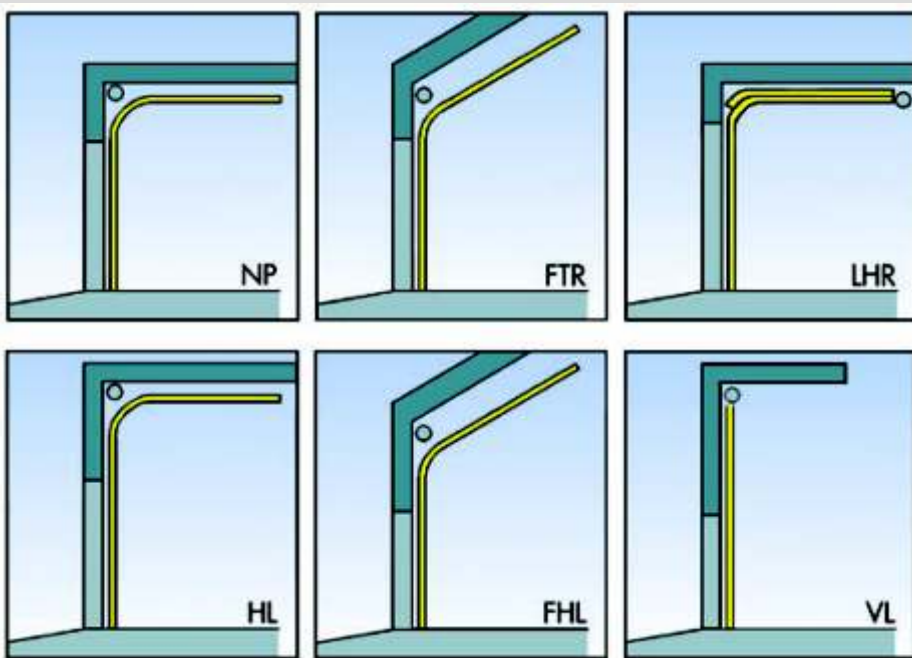

www.elster-tore.de

Ihr Partner für Privat & Industrie!

ELSTER - Kühltore

ELSTER - Kühl- und Tiefkühlraum - Sektionaltore für beste Isolierung sowie schnellere Öffnungs- und Schließfrequenzen!

Die große Auswahl an Beschlagsvarianten und Bedienungsmöglichkeiten, sowie eine individuell auf betriebliche Abläufe abgestimmte Steuerung machen diese Torsysteme zu einer guten Investition.

TK 80/100

Zusätzliche beheizte Dichtung zwischen Tor und Wandöffnung
Tragseile innerhalb der Führungsschiene

Beschlagsarten

- NP Normalbeschlag
- FTR Normalbeschlag mit Dachfolge
- LHR Niedrigsturzbeschlag
- HL Hebungsbeschlag
- FHL Hebungsbeschlag mit Dachfolge
- VL Vertikalbeschlag

Unser Lieferprogramm

Beratung * Fertigung * Montage * Service

Scharnierlose Sektionaltore

Standardsektionaltore

Garagentore

T30/T90 Sektionaltore

T30/T90 Hub- Schiebetore

80 & 100 mm Kühlhaustor