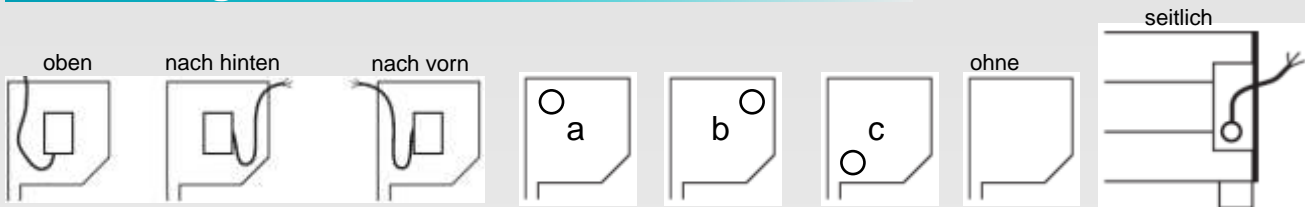

Anordnung der Kabelaustritte