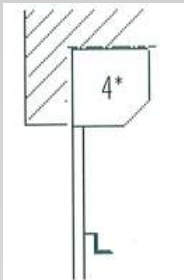

Anordnung der Kurbelaustritte bei Notbedienung (NHK)

Kurbelstange abnehmbar mit Öse SA*, Länge 1500 mm

Kurbelstange SA* Länge 500 mm

Kurbelstange SA* Länge 150 mm

Bedienung durch die Führungsschiene von innen oder von außen