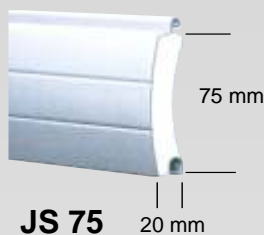

Der kompetente Fachbetrieb ist ihr Garant für die Sicherheit des Rolltores. Von der fachkundigen Beratung, über das Aufmaß bis zur Montage werden Sie umfassend, dauerhaft und kompetent bedient.

	JS 55	JS 75
Weiß 21	•	•
Beige 31	•	•
Eiche 41	•	•
Golden oak 69	•	•
Grün 6005	•	•
Braun 62	•	•
Jamaikabraun 66	•	•
Hellgrau 81	•	•
Dunkelgrau 90	•	•
Silber 91	•	•
Rot 3004		•
Pastellblau 5024		•
Blassgrün 6021		•
Verkehrsblau 5017		•
Anthrazit 7016		•
Hellelfenbein 1015		•