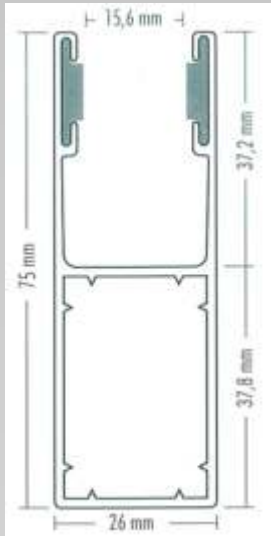

Sichtfensterprofile

Geben Sie Ihrem Tor noch mehr Individualität, indem Sie Ihre gewünschte Anzahl an Sichtfensterprofilen in Ihrer Wunschhöhe festlegen.

Führungsschienen

JK 75

verwendbar für JS 55

JK 95

verwendbar für JS 55