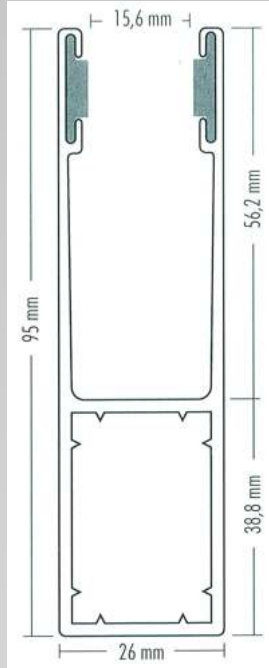

Sichtfensterprofile

Geben Sie Ihrem Tor noch mehr Individualität, indem Sie Ihre gewünschte Anzahl an Sichtfensterprofilen in Ihrer Wunschhöhe festlegen.

Führungsschienen

JK 75

verwendbar für JS 55

JK 95

verwendbar für JS 55