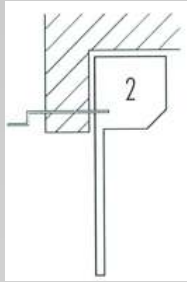

Anordnung der Kurbelaustritte bei Notbedienung (NHK)

Kurbelstange abnehmbar mit Öse SA*, Länge 1500 mm

Kurbelstange SA* Länge 500 mm

Kurbelstange SA* Länge 150 mm

Bedienung durch die Führungsschiene von innen oder von außen