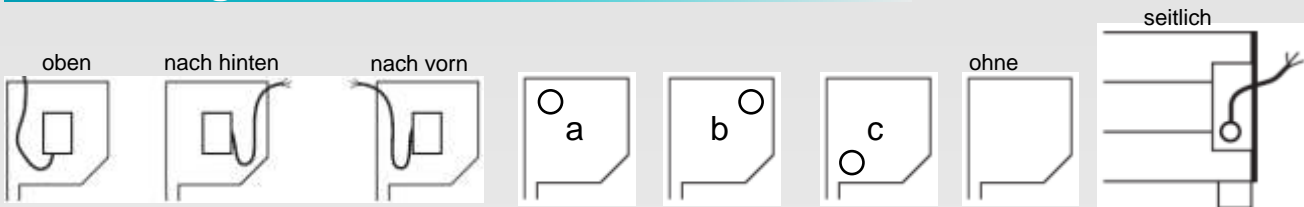

Anordnung der Kabelaustritte