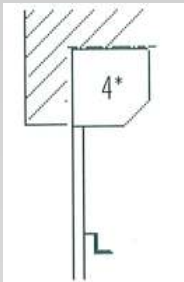

Anordnung der Kurbelaustritte bei Notbedienung (NHK)

Kurbelstange abnehmbar mit Öse SA*, Länge 1500 mm

Kurbelstange SA* Länge 500 mm

Kurbelstange SA* Länge 150 mm

Bedienung durch die Führungsschiene von innen oder von außen