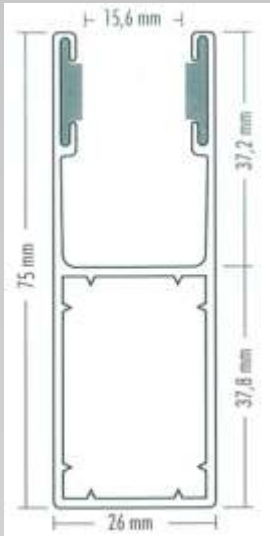

Sichtfensterprofile

Geben Sie Ihrem Tor noch mehr Individualität, indem Sie Ihre gewünschte Anzahl an Sichtfensterprofilen in Ihrer Wunschhöhe festlegen.

Führungsschienen

JK 75

verwendbar für JS 55

JK 95

verwendbar für JS 55