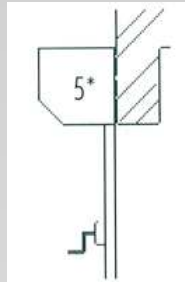

Anordnung der Kurbelaustritte bei Notbedienung (NHK)

Kurbelstange abnehmbar mit Öse SA*, Länge 1500 mm

Kurbelstange SA* Länge 500 mm

Kurbelstange SA* Länge 150 mm

Bedienung durch die Führungsschiene von innen oder von außen

*SA: Standardausführung

Einbauarten

Rechtsroller hinter dem Anschlag montiert

Linksroller außen auf Mauerwerk montiert

Rechtsroller zwischen der Laibung montiert

Linksroller zwischen der Laibung montiert

Rollgitter