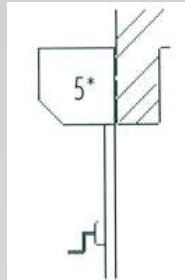

Anordnung der Kurbelaustritte bei Notbedienung (NHK)

Kurbelstange abnehmbar mit Öse SA*, Länge 1500 mm

Kurbelstange SA* Länge 500 mm

Kurbelstange SA* Länge 150 mm

Bedienung durch die Führungsschiene von innen oder von außen