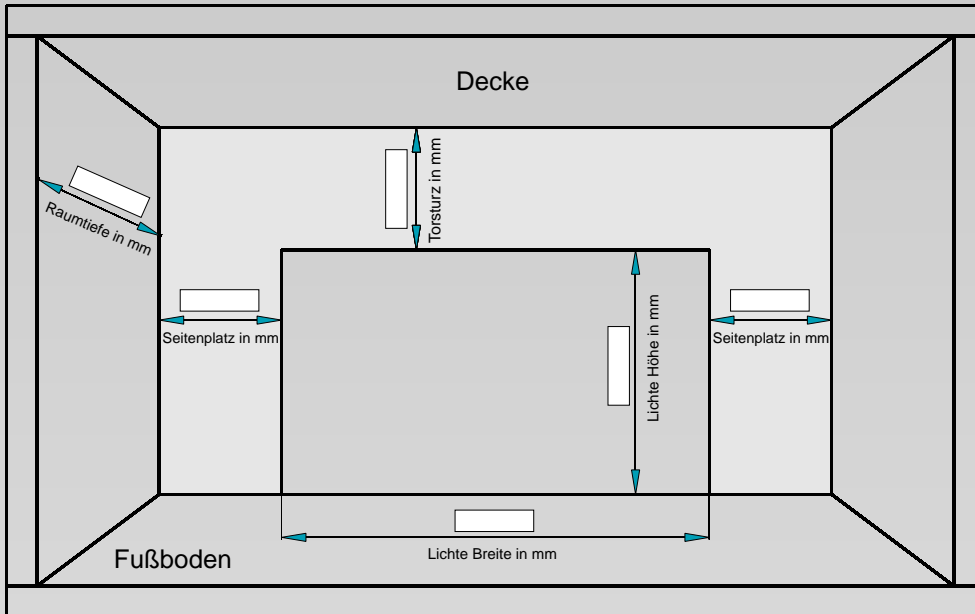

Garagenrolltor Datenblatt

Bitte dieses Datenblatt ausfüllen und per Post schicken oder faxen Sie uns.
Wir erstellen Ihnen schnellstens Ihr persönliches Angebot

Absender:

Name: ..... Tel: .....
Straße: ..... Fax: .....
PLZ/Ort: ..... EMail: .....

Sturz aus:

1. ☐ Beton, Mauerwerk
   ☐ Holz
   ☐ .....

Decke aus:

1. ☐ Beton, Mauerwerk
   ☐ Holz
   ☐ .....

Fußboden aus:

1. ☐ Beton, Mauerwerk
   ☐ Pflastersteine
   ☐ .....

Seitenanschlag aus:

1. ☐ Beton, Mauerwerk
   ☐ Holz
   ☐ .....