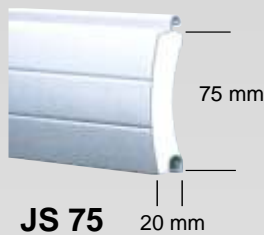

Der kompetente Fachbetrieb ist ihr Garant für die Sicherheit des Rolltores. Von der fachkundigen Beratung, über das Aufmaß bis zur Montage werden Sie umfassend, dauerhaft und kompetent bedient.

	JS 55	JS 75
Weiß 21	•	•
Beige 31	•	•
Eiche 41	•	•
Golden oak 69	•	•
Grün 6005	•	•
Braun 62	•	•
Jamaikabraun 66	•	•
Hellgrau 81	•	•
Dunkelgrau 90	•	•
Silber 91	•	•
Rot 3004		•
Pastellblau 5024		•
Blassgrün 6021		•
Verkehrsblau 5017		•
Anthrazit 7016		•
Hellelfenbein 1015		•